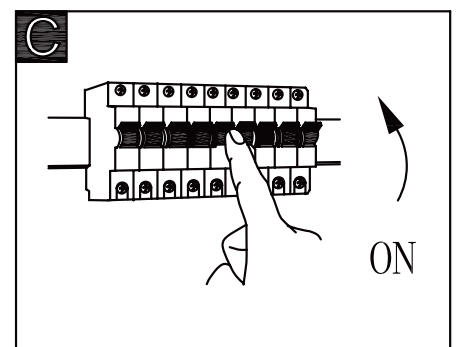

GLOBO

LIGHTING

www.globo-lighting.com

15530-2W 15530B-2W

B

EXCL.

GLOBO Handels GmbH
 Gewerbestrasse 3
 A-9184 Sankt Peter
 Austria